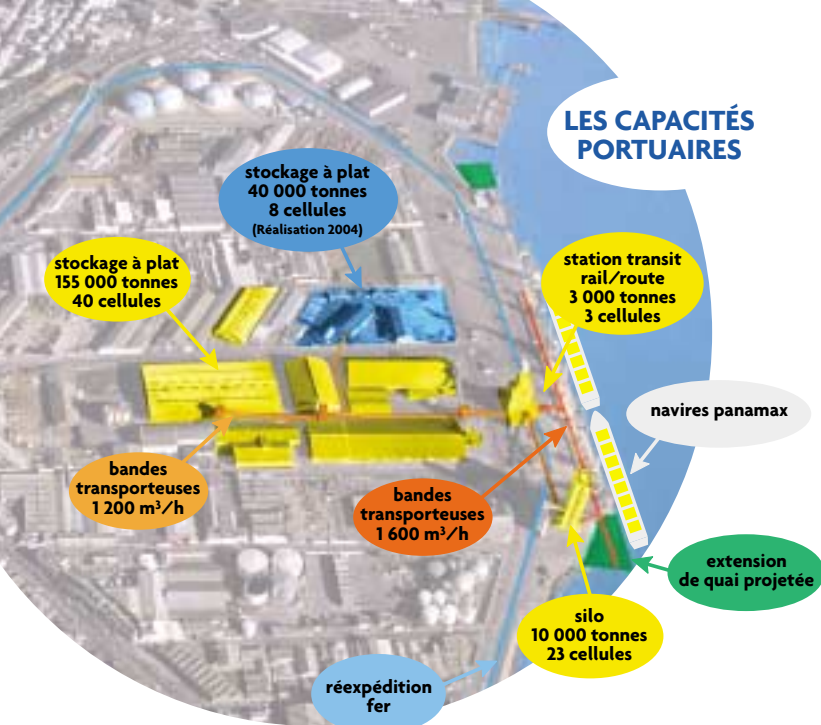

Lorient, premier maillon de l'agroalimentaire en Bretagne

1^{er} PORT BRETON POUR LES MATIÈRES PREMIÈRES AGROALIMENTAIRES

Situé au cœur de la première région agricole et d'élevage de France, le port de Lorient est le partenaire privilégié des entreprises de fabrication d'alimentation animale.

• Nos atouts pour votre compétitivité

- Déchargement jusqu'à 20 000 tonnes par jour
- Traçabilité des produits
- Sécurité des opérations
- 200 000 tonnes d'entreposage
- Tous types de produits destinés à l'alimentation animale

Port de **LORIENT**

Commerce & Logistique

TERMINAL AGROALIMENTAIRE

Pour une performance accrue et une qualité de services toujours améliorée, le port de Lorient investit :

- Un entrepôt de 40 000 t relié par bandes à la station de transit rail/route
- Un quai à -13 m pour accueillir les navires de classe "Panamax", 365 jours par an.

CARACTÉRISTIQUES

- **Situation** : quai de 568 m
- **Navires** : 270 m de long et 10,50 m de tirant d'eau
- **Portique de déchargement** en continu, 1 000 t/h
- **Grue "Kangourou"** de 700 t/h avec benne embarquée équipée d'un dispositif anti-pollution
- **Silo de transit** de 10 000 t relié par bandes à la station de transit rail/route
- **Réexpédition par camion** : 1 toutes les 4 minutes
- **Réexpédition par fer** : 4 trains complets par jour
- **Alimentation par bandes** du silo et des hangars privés de stockage à plat
- **Stockage privé** : 180 000 t réparties en 67 cellules
- **Traçabilité informatique** des marchandises depuis le navire jusqu'à la réexpédition
- **Conformité totale** avec les réglementations en vigueur
- **Réception** de tous types de produits
- **Terminal mélassier** : 21 000 t
- **Équipement spécialisé** pour les farines de poissons